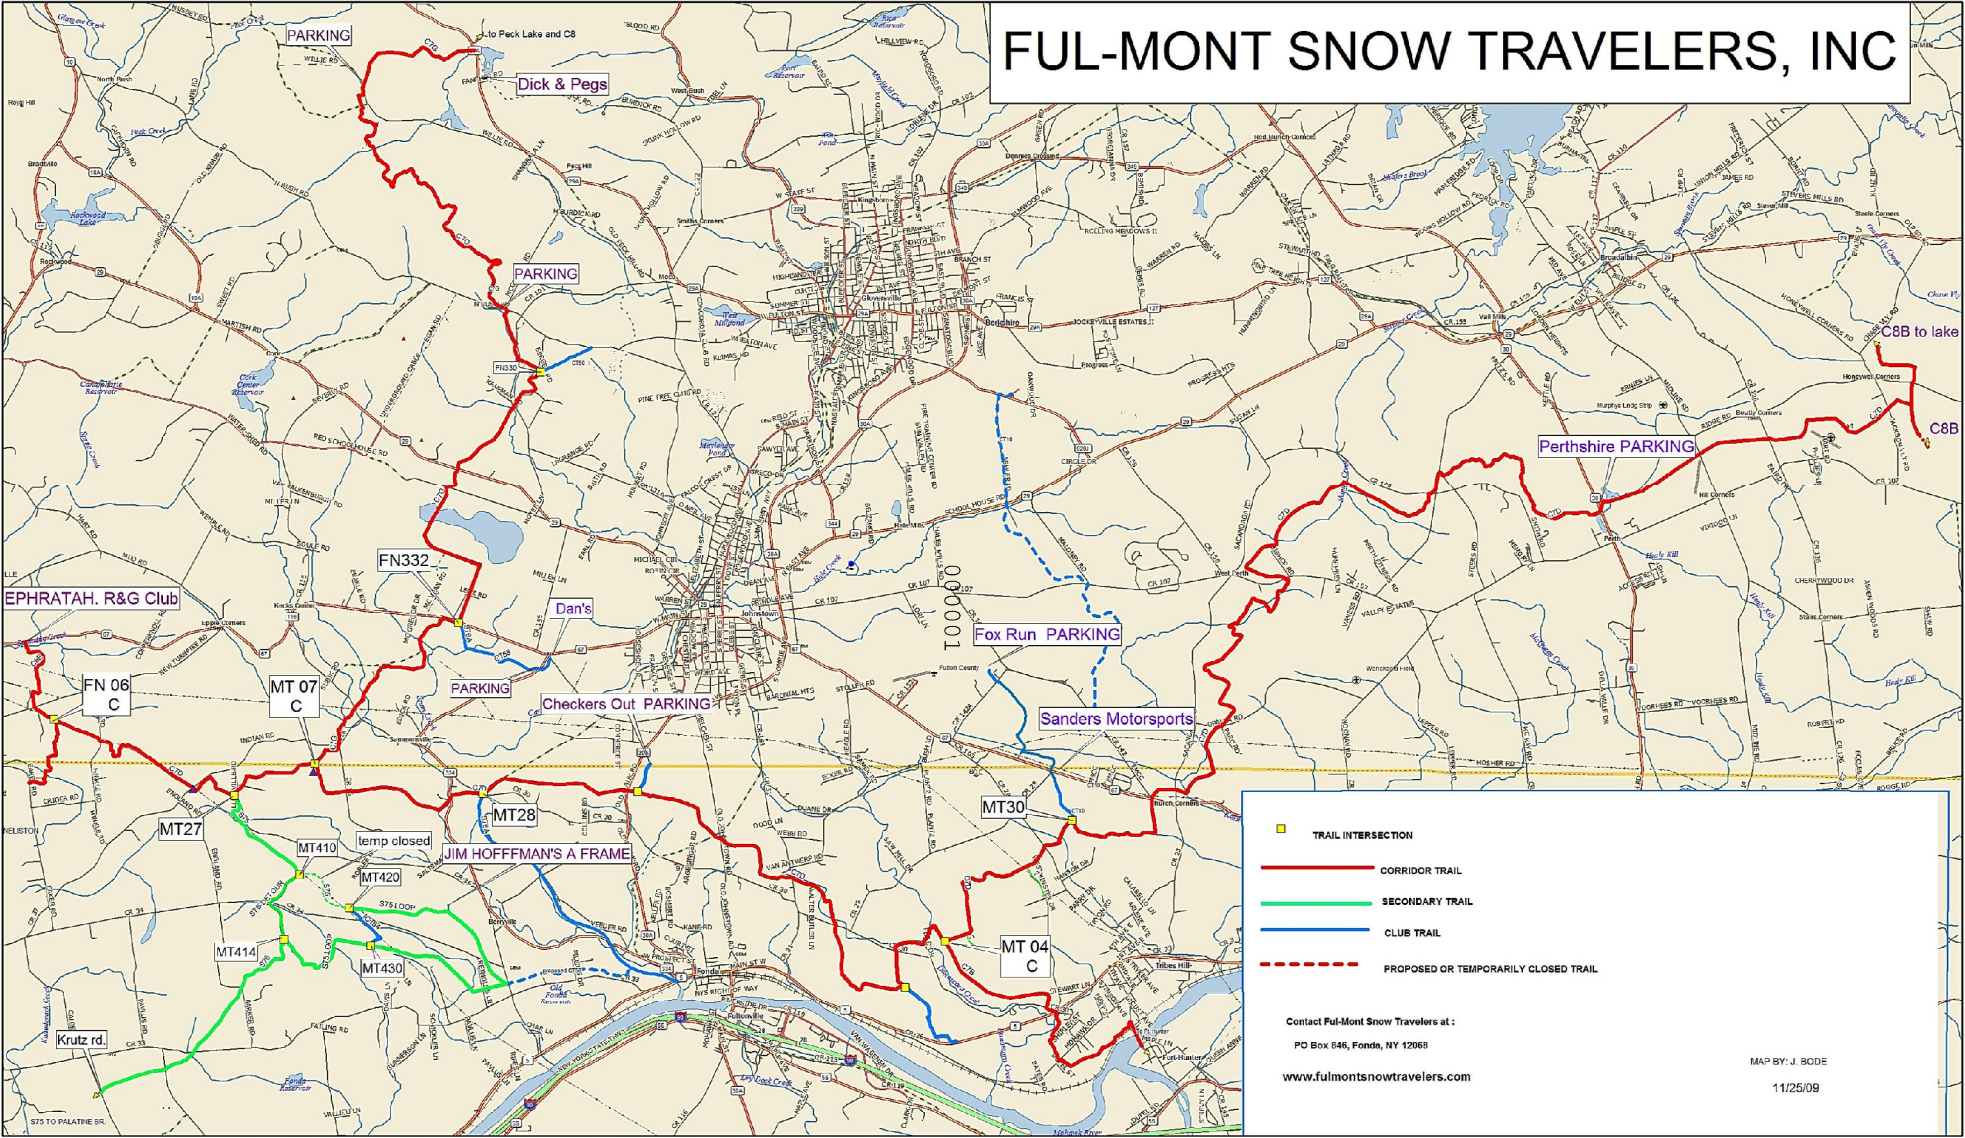

# FUL-MONT SNOW TRAVELERS, INC

Data use subject to license.

© DeLorme. DeLorme Topo USA® 7.0.

www.delorme.com

Data Zoom 12-0